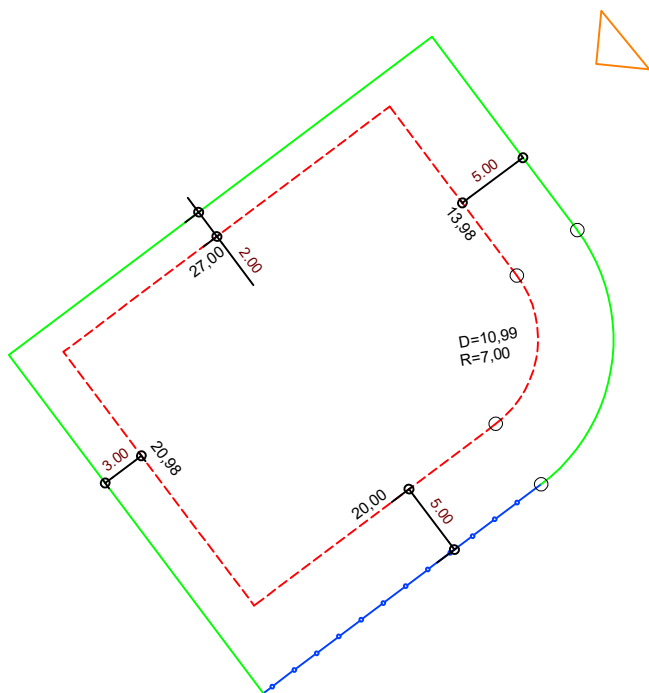

PLANTA DE SITUAÇÃO
ESC.: 1/1000

DETALHE DE RECUOS
ESC.: 1/500

LEGENDA:

- - - AFASTAMENTO MÍNIMO
- LIMITE DO LOTE
- FECHAMENTO EM GRADIL OU CERCA VIVA
- ▴ FRENTE DO LOTE

ASSINATURAS:

----- FGR ----- CORRETOR ----- CLIENTE -----

LOTES ESPECIAIS

AP 02

LOTE 12 QUADRA 07