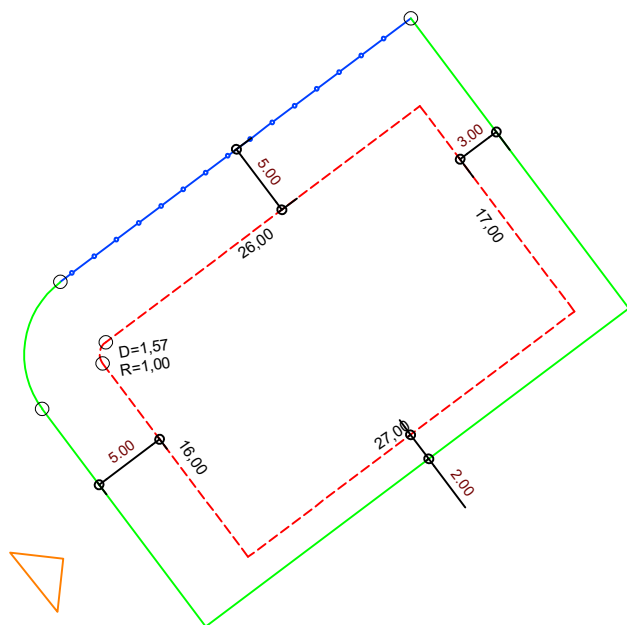

PLANTA DE SITUAÇÃO  
ESC.: 1/1000

DETALHE DE RECUOS  
ESC.: 1/500

LEGENDA:

- - - AFASTAMENTO MÍNIMO
- LIMITE DO LOTE
- +— FECHAMENTO EM GRADIL OU CERCA VIVA
- ▷ FRENTE DO LOTE

ASSINATURAS:

----- FGR ----- CORRETOR ----- CLIENTE -----

LOTES ESPECIAIS

AP 02

LOTE 14 QUADRA 06