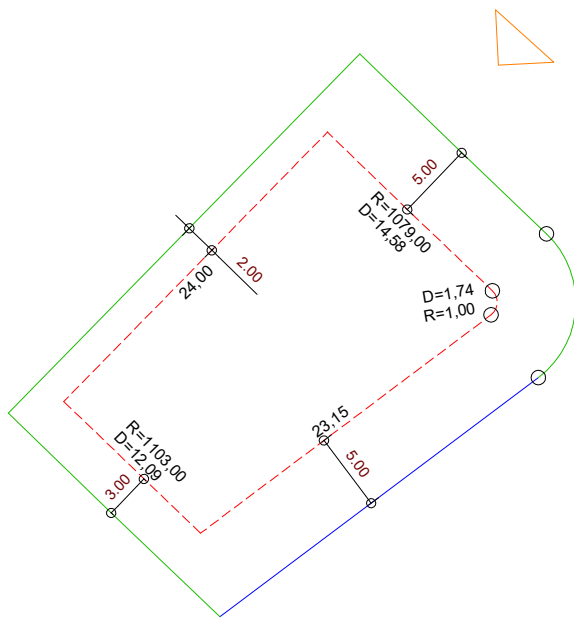

PLANTA DE SITUAÇÃO  
ESC.: 1/1000

LEGENDA:

- AFASTAMENTO MÍNIMO
- LIMITE DO LOTE
- FECHAMENTO EM GRADIL OU CERCA VIVA
- △ FRENTE DO LOTE

DETALHE DE RECUOS  
ESC.: 1/500

ASSINATURAS:

FGR

CORRETOR

CLIENTE

LOTES ESPECIAIS

AP 03

LOTE 10 QUADRA 02