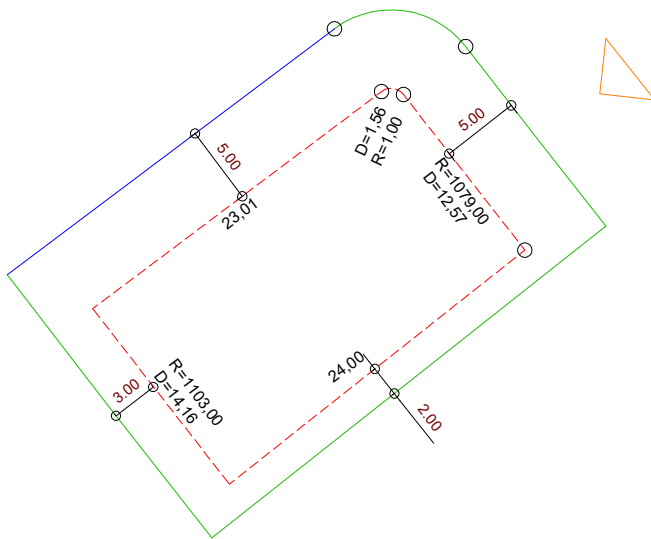

PLANTA DE SITUAÇÃO  
ESC.: 1/1000

DETALHE DE RECUOS  
ESC.: 1/500

LEGENDA:

- AFASTAMENTO MÍNIMO
- LIMITE DO LOTE
- FECHAMENTO EM GRADIL OU CERCA VIVA
- FRENTE DO LOTE

ASSINATURAS:

FGR

CORRETOR

CLIENTE

LOTES ESPECIAIS

AP 03

LOTE 01 QUADRA 02