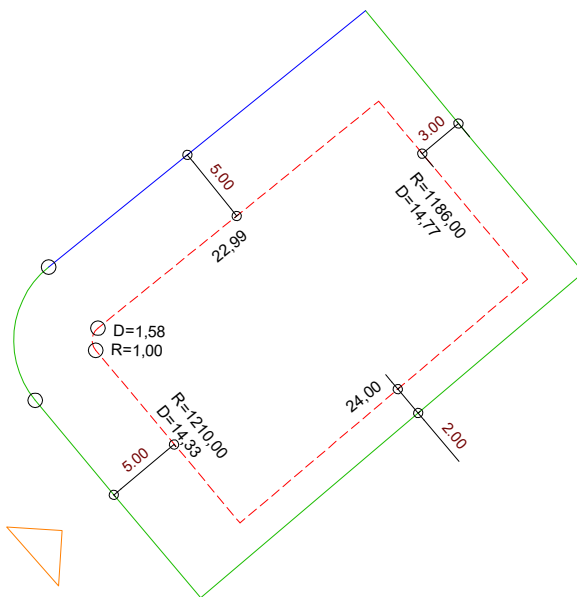

PLANTA DE SITUAÇÃO  
ESC.: 1/1000

DETALHE DE RECUOS  
ESC.: 1/500

LEGENDA:

- AFASTAMENTO MÍNIMO
- LIMITE DO LOTE
- FECHAMENTO EM GRADIL OU CERCA VIVA
- FRENTE DO LOTE

ASSINATURAS:

FGR

CORRETOR

CLIENTE

LOTES ESPECIAIS

AP 03

LOTE 15 QUADRA 01