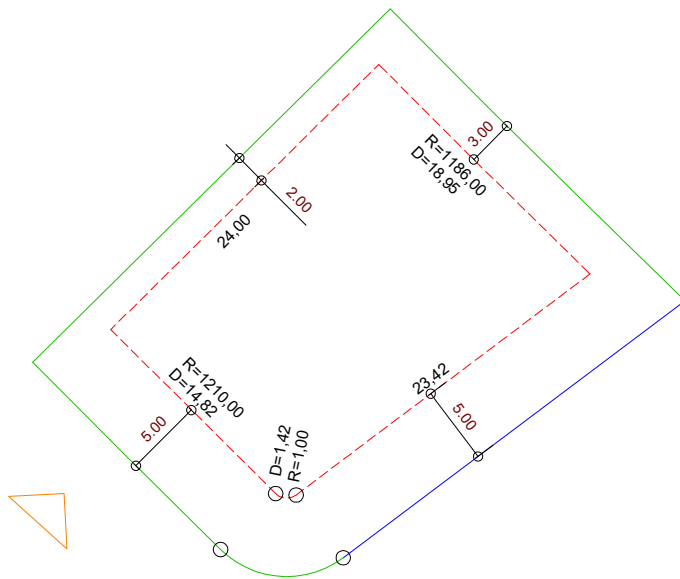

PLANTA DE SITUAÇÃO
ESC.: 1/1000

DETALHE DE RECUOS
ESC.: 1/500

LEGENDA:

- AFASTAMENTO MÍNIMO
- LIMITE DO LOTE
- +—+— FECHAMENTO EM GRADIL OU CERCA VIVA
- ▷ FRENTE DO LOTE

ASSINATURAS:

----- FGR ----- CORRETOR ----- CLIENTE -----

LOTES ESPECIAIS

AP 03

LOTE 09 QUADRA 01