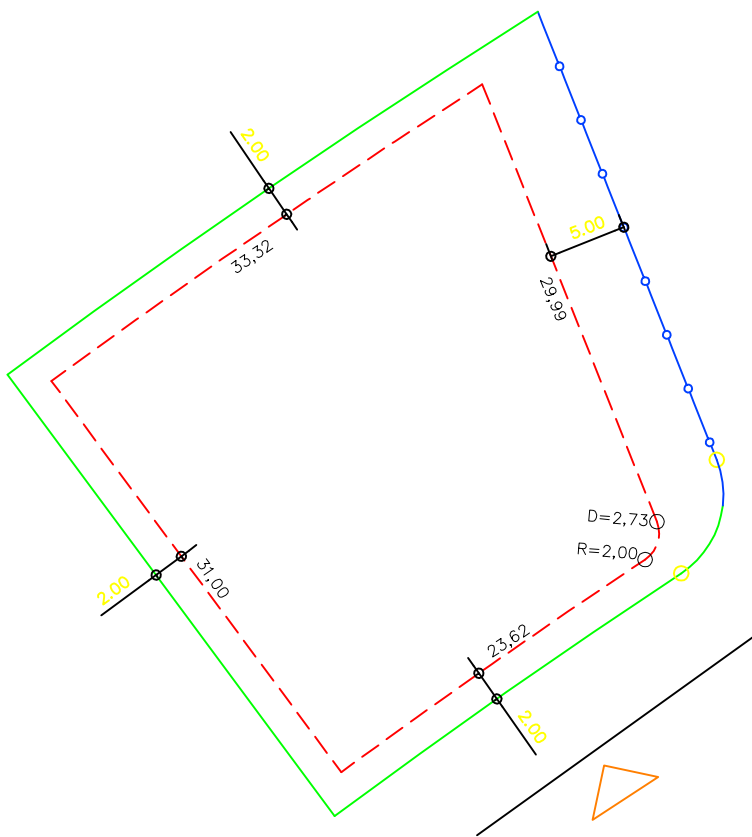

PLANTA DE SITUAÇÃO
ESC.: 1/1000

DETALHE DE RECUOS
ESC.: 1/500

LEGENDA:

- AFASTAMENTO MÍNIMO
- LIMITE DO LOTE
- FECHAMENTO EM GRADIL OU CERCA VIVA
- FRETE DO LOTE

ASSINATURAS:

FGR CORRETOR CLIENTE

LOTES ESPECIAIS

AP 00

LOTE 18 QUADRA 14