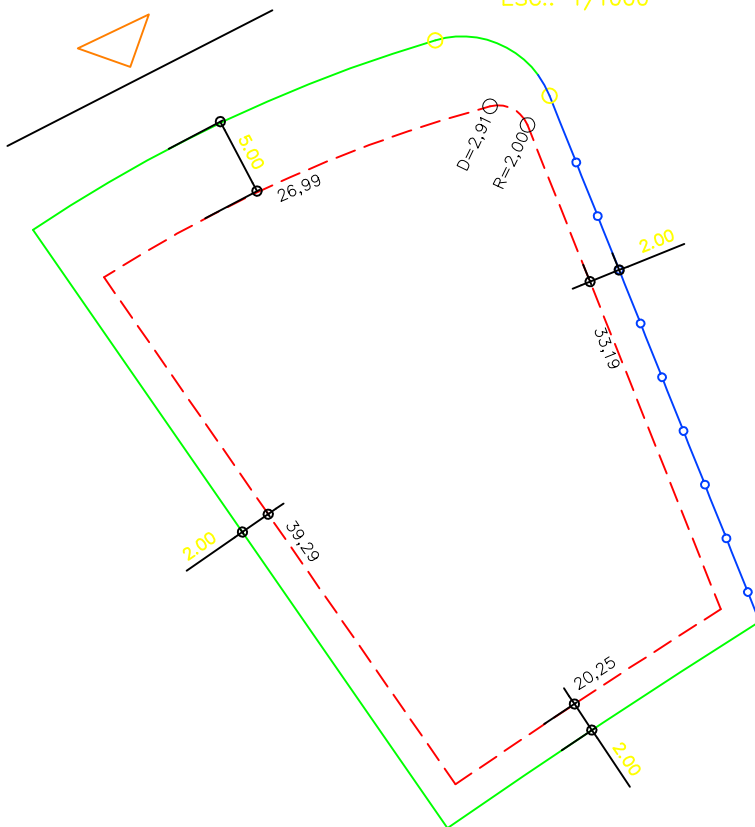

PLANTA DE SITUAÇÃO  
ESC.: 1/1000

DETALHE DE RECUOS  
ESC.: 1/500

LEGENDA:

- AFASTAMENTO MÍNIMO
- LIMITE DO LOTE
- FECHAMENTO EM GRADIL OU CERCA VIVA
- FRENTE DO LOTE

ASSINATURAS:

\_\_\_\_\_  
FGR CORRETOR CLIENTE

LOTES ESPECIAIS

AP 00

LOTE 17 QUADRA 14