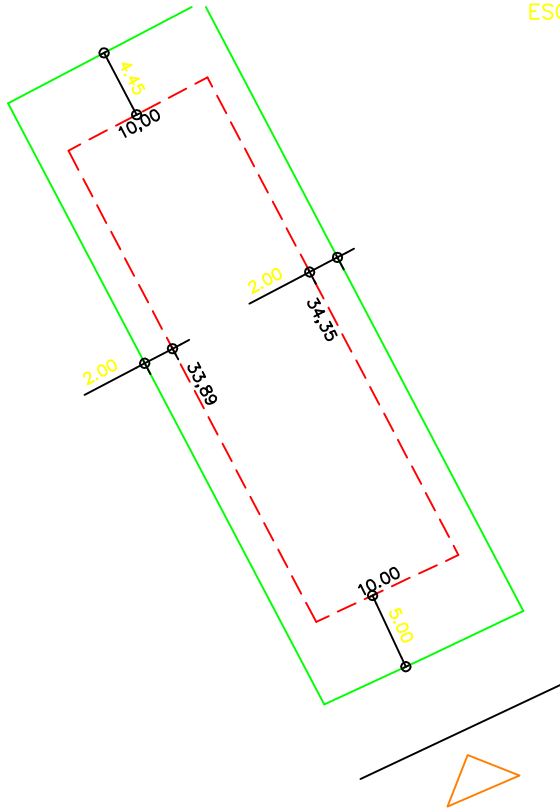

PLANTA DE SITUAÇÃO
ESC.: 1/1000

DETALHE DE RECUOS
ESC.: 1/500

LEGENDA:

- AFASTAMENTO MÍNIMO
- LIMITE DO LOTE
- FECHAMENTO EM GRADIL OU CERCA VIVA
- FRENTE DO LOTE

ASSINATURAS:

FGR

CORRETOR

CLIENTE

LOTES ESPECIAIS

AP 00

LOTE 10 QUADRA 13