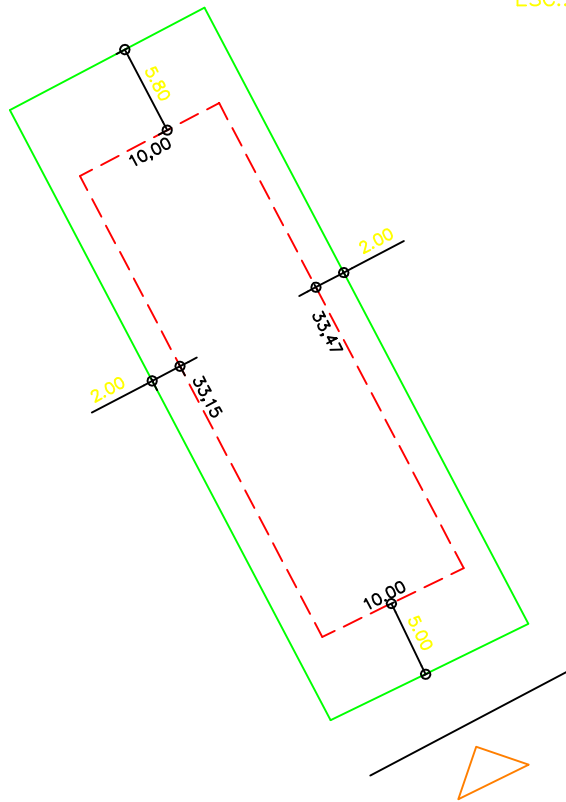

PLANTA DE SITUAÇÃO
ESC.: 1/1000

DETALHE DE RECUOS
ESC.: 1/500

LEGENDA:

- AFASTAMENTO MÍNIMO
- LIMITE DO LOTE
- FECHAMENTO EM GRADIL OU CERCA VIVA
- △ FRENTE DO LOTE

ASSINATURAS:

FGR CORRETOR CLIENTE

LOTES ESPECIAIS

AP 00

LOTE 09 QUADRA 13