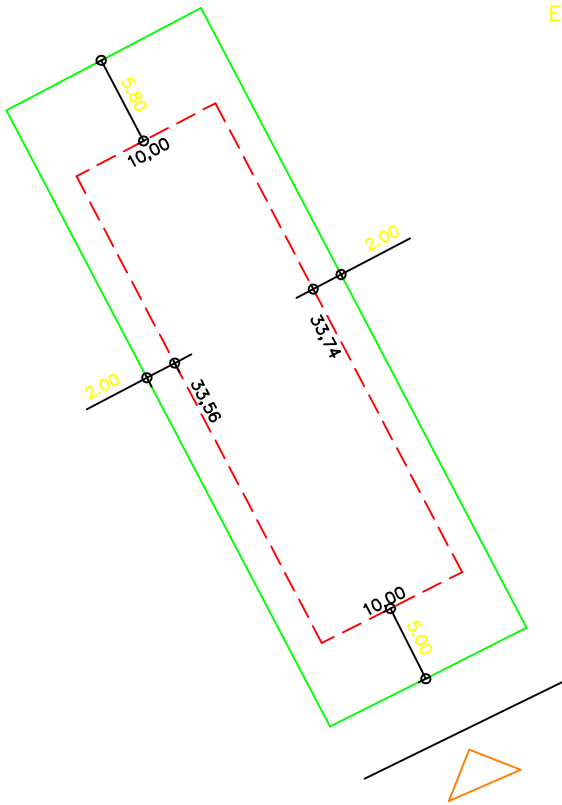

PLANTA DE SITUAÇÃO
ESC.: 1/1000

DETALHE DE RECUOS
ESC.: 1/500

LEGENDA:

- AFASTAMENTO MÍNIMO
- LIMITE DO LOTE
- FECHAMENTO EM GRADIL OU CERCA VIVA
- FRENTE DO LOTE

ASSINATURAS:

FGR CORRETOR CLIENTE

LOTES ESPECIAIS

AP 00

LOTE 08 QUADRA 13