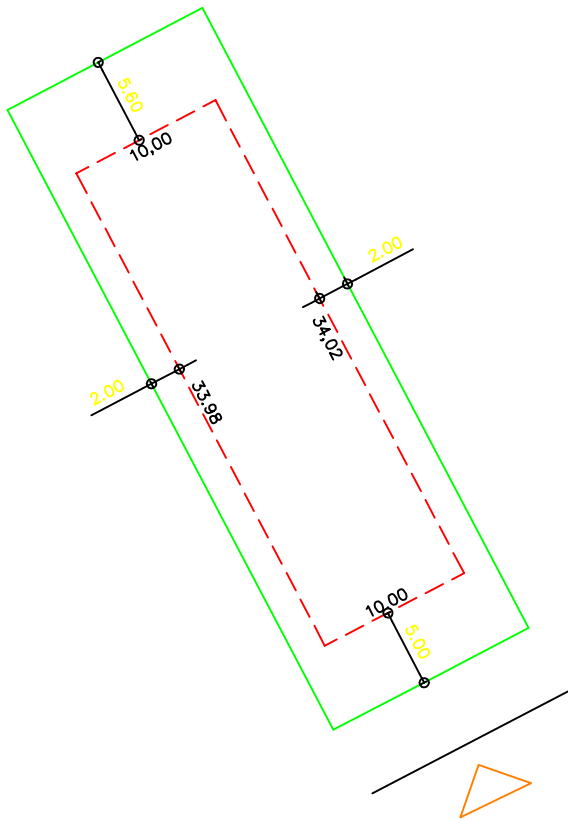

PLANTA DE SITUAÇÃO  
ESC.: 1/1000

DETALHE DE RECUOS  
ESC.: 1/500

LEGENDA:

- AFASTAMENTO MÍNIMO
- LIMITE DO LOTE
- FECHAMENTO EM GRADIL OU CERCA VIVA
- FRENTE DO LOTE

ASSINATURAS:

\_\_\_\_\_  
FGR CORRETOR CLIENTE

LOTES ESPECIAIS

AP 00

LOTE 07 QUADRA 13