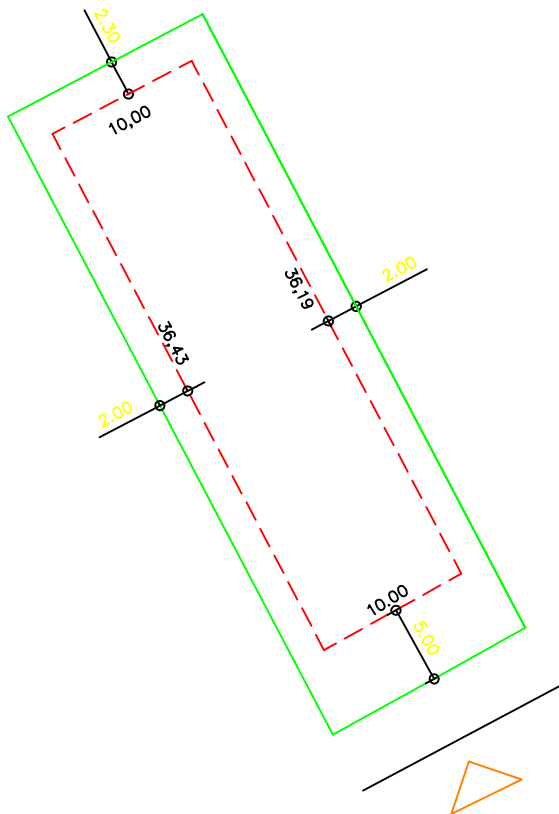

PLANTA DE SITUAÇÃO
ESC.: 1/1000

DETALHE DE RECUOS
ESC.: 1/500

LEGENDA:

- - - AFASTAMENTO MÍNIMO
- LIMITE DO LOTE
- - - FECHAMENTO EM GRADIL OU CERCA VIVA
- ▷ FRENTE DO LOTE

ASSINATURAS:

FGR

CORRETOR

CLIENTE

LOTES ESPECIAIS

AP 00

LOTE 05 QUADRA 13