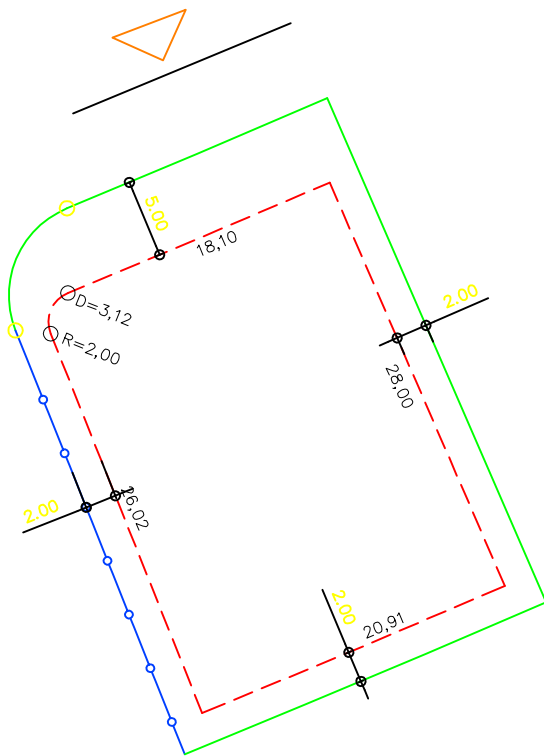

PLANTA DE SITUAÇÃO  
ESC.: 1/1000

DETALHE DE RECUOS  
ESC.: 1/500

LEGENDA:

- AFASTAMENTO MÍNIMO
- LIMITE DO LOTE
- FECHAMENTO EM GRADIL OU CERCA VIVA
- △ FRENTE DO LOTE

ASSINATURAS:

\_\_\_\_\_  
FGR CORRETOR CLIENTE

LOTES ESPECIAIS

AP 00

LOTE 22 QUADRA 12