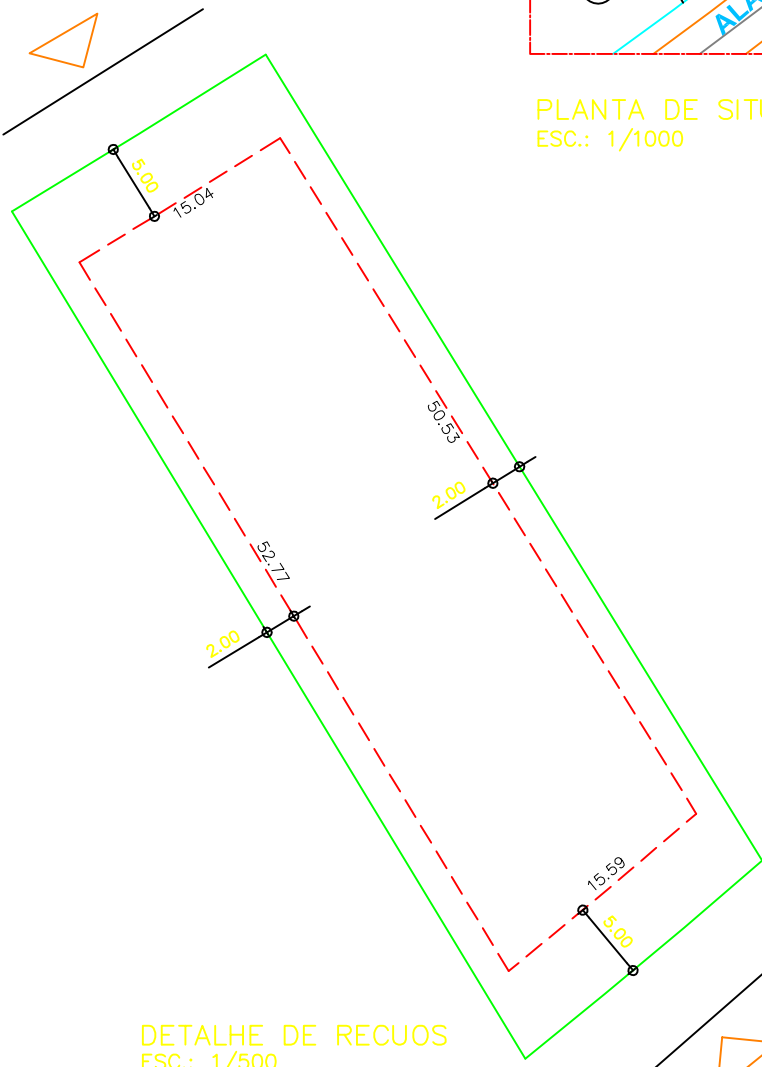

PLANTA DE SITUAÇÃO
ESC.: 1/1000

DETALHE DE RECUOS
ESC.: 1/500

LEGENDA:

- AFASTAMENTO MÍNIMO
- LIMITE DO LOTE
- FECHAMENTO EM GRADIL OU CERCA VIVA
- △ FRENTE DO LOTE

ASSINATURAS:

FGR CORRETOR CLIENTE

LOTES ESPECIAIS

AP 00

LOTE 12 QUADRA 12