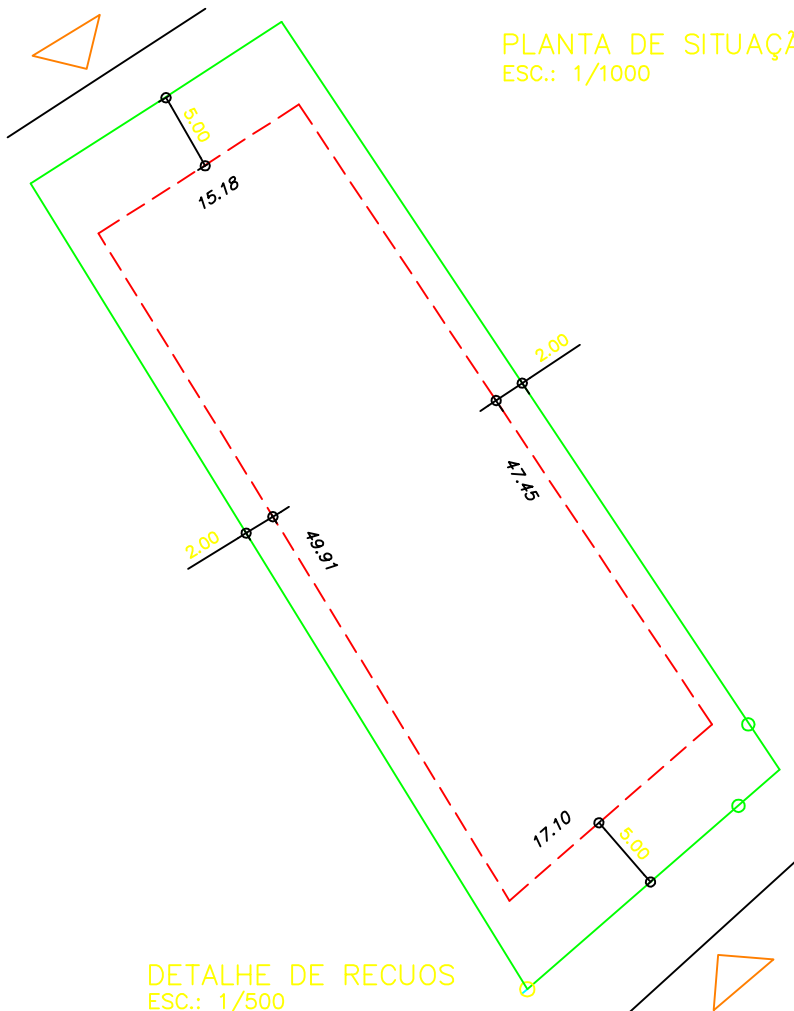

PLANTA DE SITUAÇÃO
ESC.: 1/1000

DETALHE DE RECUOS
ESC.: 1/500

LEGENDA:

- AFASTAMENTO MÍNIMO
- LIMITE DO LOTE
- FECHAMENTO EM GRADIL OU CERCA VIVA
- FRETE DO LOTE

ASSINATURAS:

FGR CORRETOR CLIENTE

LOTES ESPECIAIS

AP 00

LOTE 11 QUADRA 12