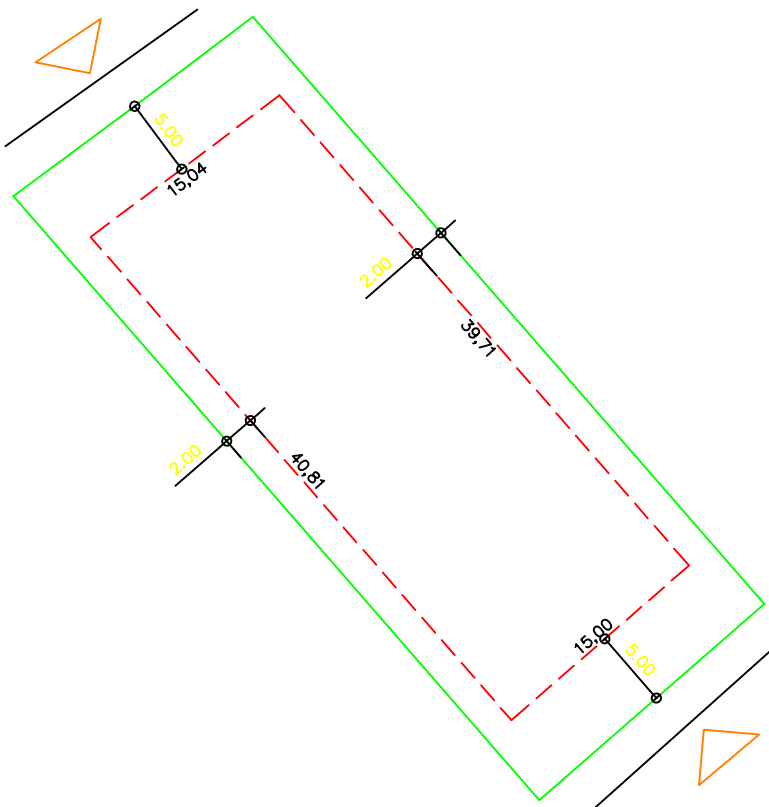

PLANTA DE SITUAÇÃO
ESC.: 1/1000

DETALHE DE RECUOS
ESC.: 1/500

LEGENDA:

- AFASTAMENTO MÍNIMO
- LIMITE DO LOTE
- FECHAMENTO EM GRADIL OU CERCA VIVA
- FRENTE DO LOTE

ASSINATURAS:

FGR CORRETOR CLIENTE

LOTES ESPECIAIS

AP 00

LOTE 08 QUADRA 11