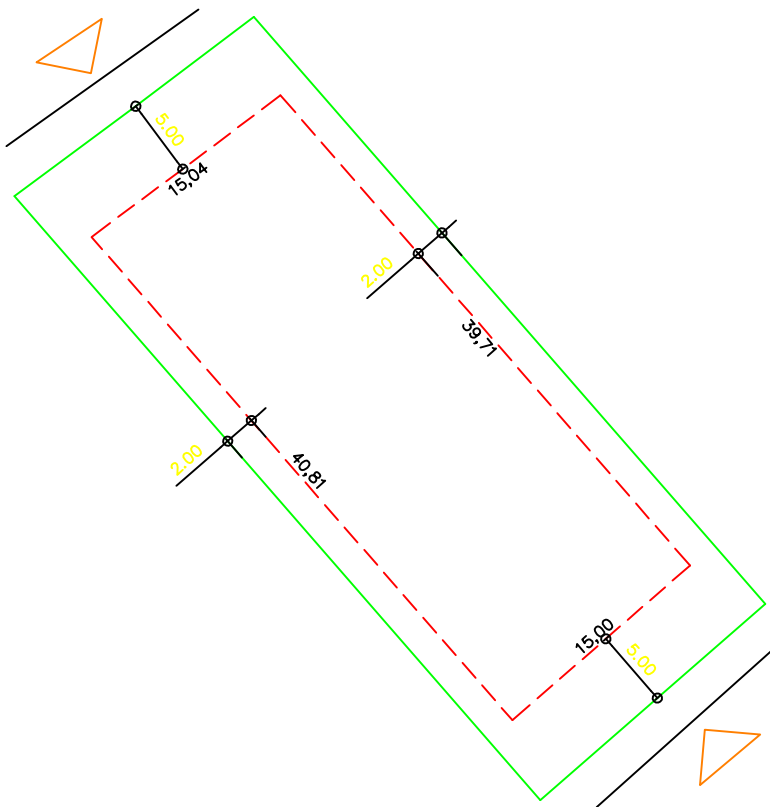

PLANTA DE SITUAÇÃO
ESC.: 1/1000

DETALHE DE RECUOS
ESC.: 1/500

LEGENDA:

- AFASTAMENTO MÍNIMO
- LIMITE DO LOTE
- FECHAMENTO EM GRADIL OU CERCA VIVA
- FRENTE DO LOTE

ASSINATURAS:

FGR

CORRETOR

CLIENTE

LOTES ESPECIAIS

AP 00

LOTE 08 QUADRA 11