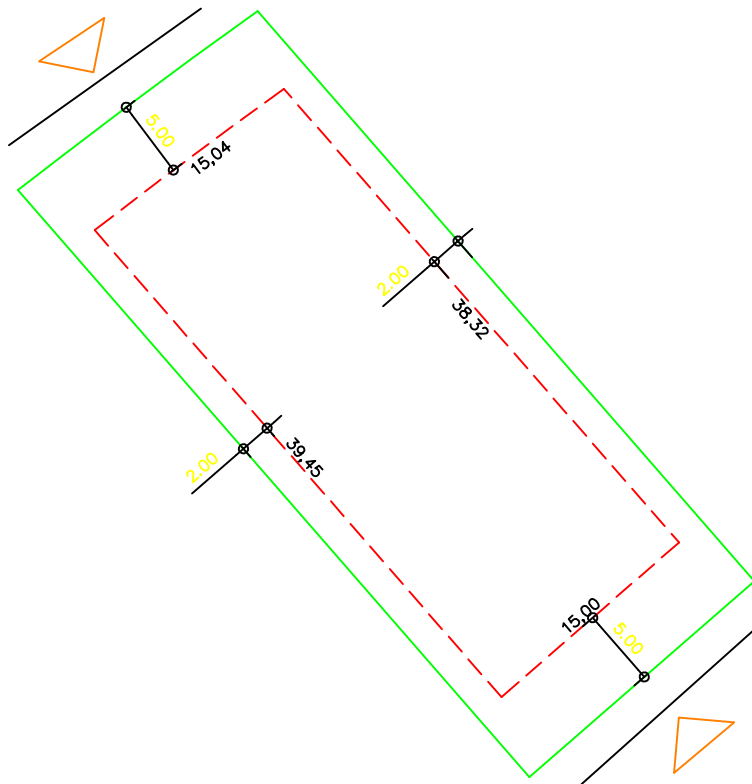

PLANTA DE SITUAÇÃO
ESC.: 1/1000

DETALHE DE RECUOS
ESC.: 1/500

LEGENDA:

- AFASTAMENTO MÍNIMO
- LIMITE DO LOTE
- FECHAMENTO EM GRADIL OU CERCA VIVA
- △ FRENTE DO LOTE

ASSINATURAS:

FGR

CORRETOR

CLIENTE

LOTES ESPECIAIS

AP 00

LOTE 07 QUADRA 11