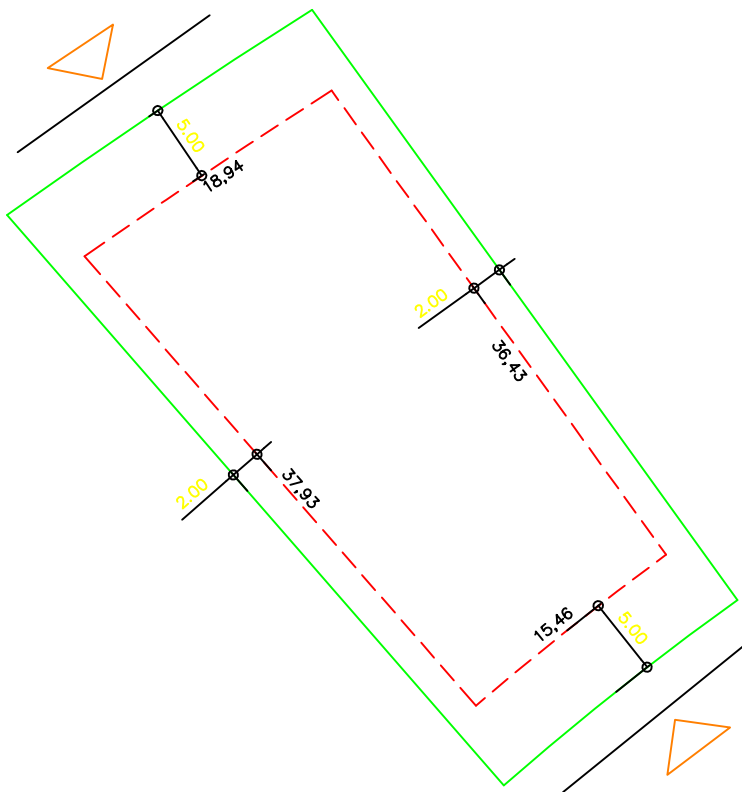

PLANTA DE SITUAÇÃO
ESC.: 1/1000

DETALHE DE RECUOS
ESC.: 1/500

LEGENDA:

-  AFASTAMENTO MÍNIMO
-  LIMITE DO LOTE
-  FECHAMENTO EM GRADIL OU CERCA VIVA
-  FRENTE DO LOTE

ASSINATURAS:

FGR CORRETOR CLIENTE

LOTES ESPECIAIS

AP 00

LOTE 06 QUADRA 11