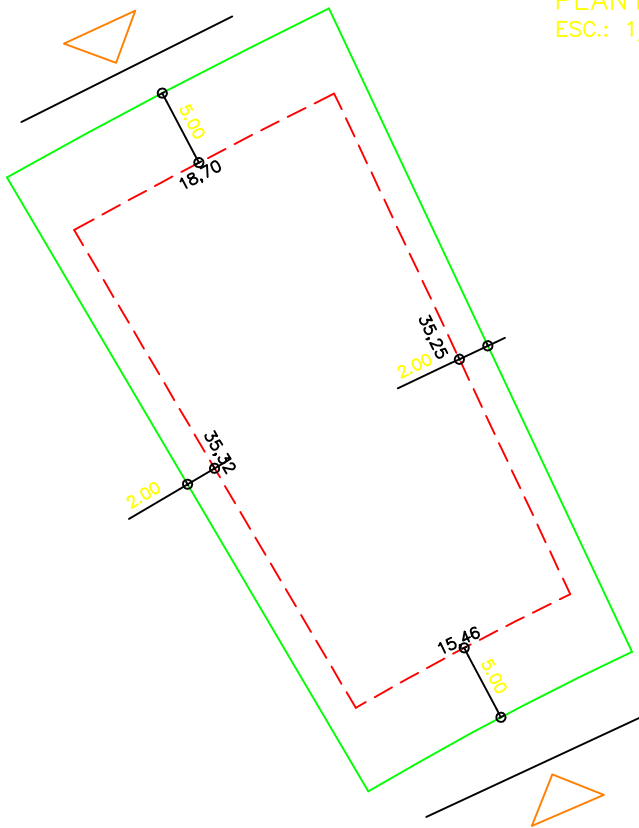

PLANTA DE SITUAÇÃO
ESC.: 1/1000

DETALHE DE RECUOS
ESC.: 1/500

LEGENDA:

- AFASTAMENTO MÍNIMO
- LIMITE DO LOTE
- FECHAMENTO EM GRADIL OU CERCA VIVA
- △ FRENTE DO LOTE

ASSINATURAS:

FGR CORRETOR CLIENTE

LOTES ESPECIAIS

AP 00

LOTE 04 QUADRA 11