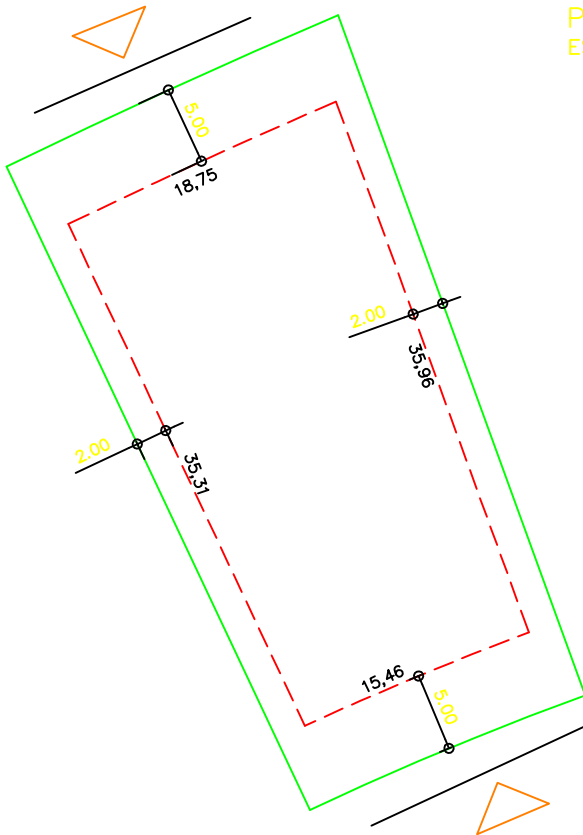

PLANTA DE SITUAÇÃO
ESC.: 1/1000

DETALHE DE RECUOS
ESC.: 1/500

LEGENDA:

- AFASTAMENTO MÍNIMO
- LIMITE DO LOTE
- FECHAMENTO EM GRADIL OU CERCA VIVA
- △ FRENTE DO LOTE

ASSINATURAS:

FGR CORRETOR CLIENTE

LOTES ESPECIAIS

AP 00

LOTE 03 QUADRA 11