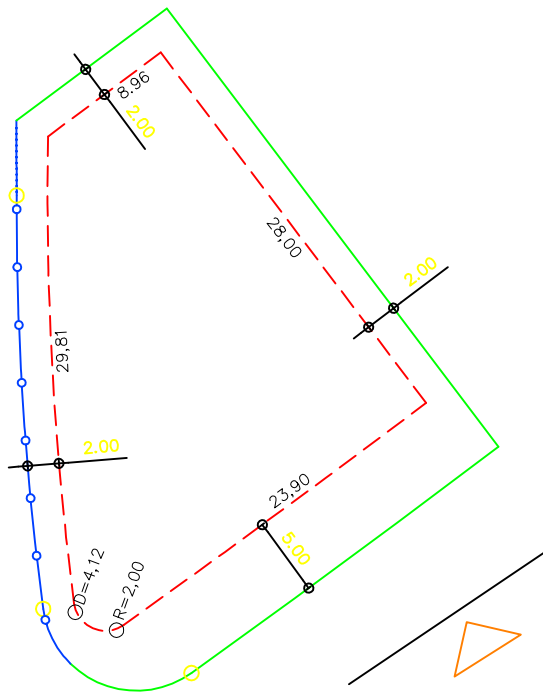

PLANTA DE SITUAÇÃO  
ESC.: 1/1000

LEGENDA:

- AFASTAMENTO MÍNIMO
- LIMITE DO LOTE
- FECHAMENTO EM GRADIL OU CERCA VIVA
- △ FRENTE DO LOTE

DETALHE DE RECUOS  
ESC.: 1/500

ASSINATURAS:

\_\_\_\_\_  
FGR CORRETOR CLIENTE

LOTES ESPECIAIS

AP 00

LOTE 28 QUADRA 09