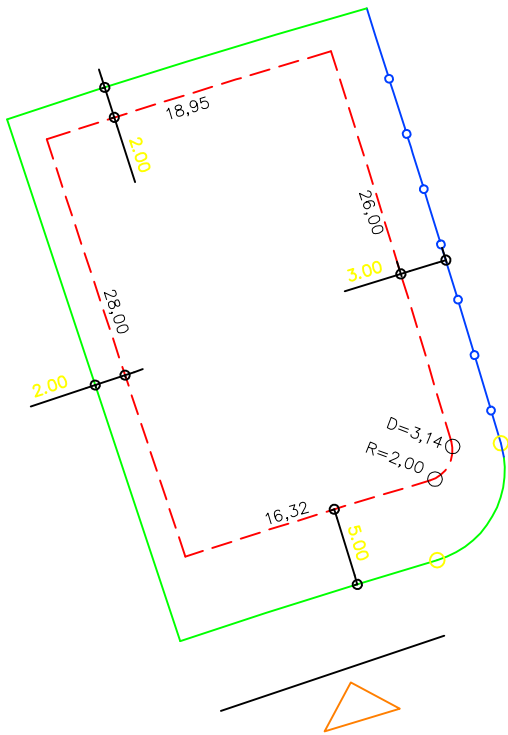

PLANTA DE SITUAÇÃO  
ESC.: 1/1000

DETALHE DE RECUOS  
ESC.: 1/500

LEGENDA:

- AFASTAMENTO MÍNIMO
- LIMITE DO LOTE
- FECHAMENTO EM GRADIL OU CERCA VIVA
- FRENTE DO LOTE

ASSINATURAS:

\_\_\_\_\_  
FGR CORRETOR CLIENTE

LOTES ESPECIAIS

AP 00

LOTE 14 QUADRA 09