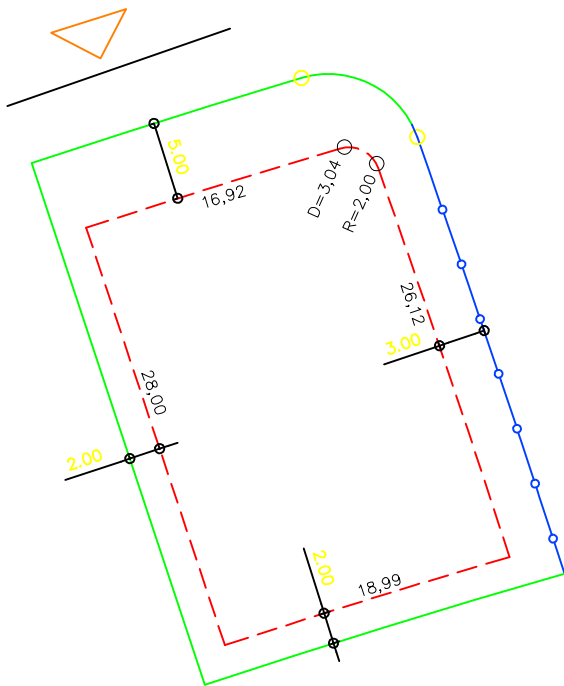

PLANTA DE SITUAÇÃO
ESC.: 1/1000

DETALHE DE RECUOS
ESC.: 1/500

LEGENDA:

- AFASTAMENTO MÍNIMO
- LIMITE DO LOTE
- FECHAMENTO EM GRADIL OU CERCA VIVA
- ▴ FRENTE DO LOTE

ASSINATURAS:

_____ FGR _____ CORRETOR _____ CLIENTE

LOTES ESPECIAIS

AP 00

LOTE 13 QUADRA 09