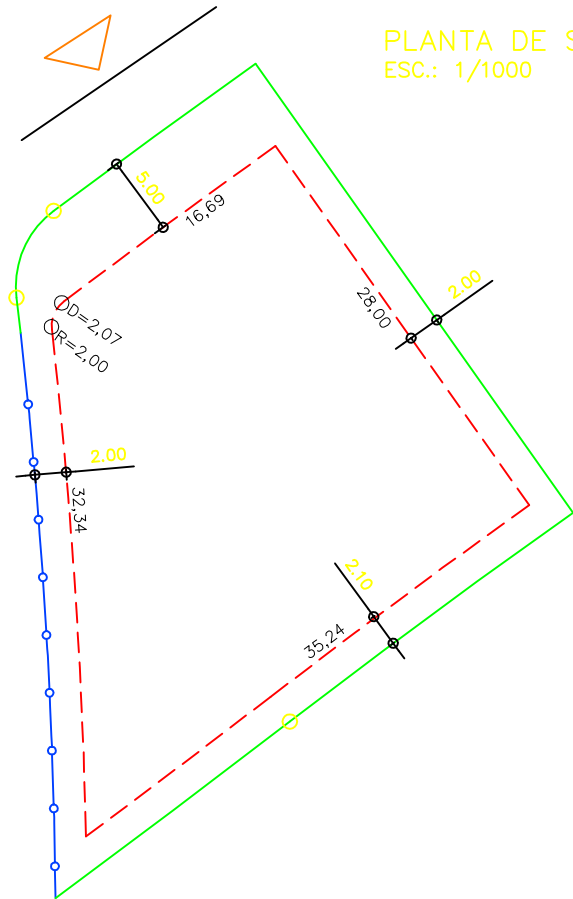

PLANTA DE SITUAÇÃO
ESC.: 1/1000

DETALHE DE RECUOS
ESC.: 1/500

LEGENDA:

-  AFASTAMENTO MÍNIMO
-  LIMITE DO LOTE
-  FECHAMENTO EM GRADIL OU CERCA VIVA
-  FRENTE DO LOTE

ASSINATURAS:

FGR CORRETOR CLIENTE

LOTES ESPECIAIS

AP 00

LOTE 01 QUADRA 09