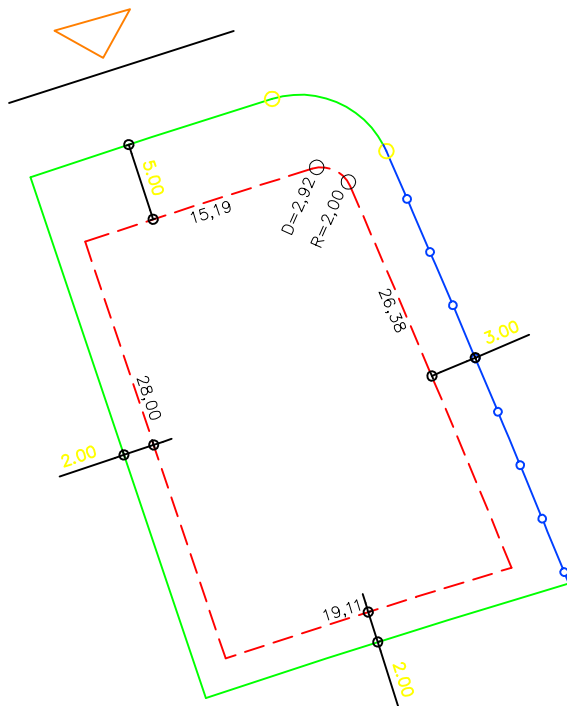

PLANTA DE SITUAÇÃO
ESC.: 1/1000

DETALHE DE RECUOS
ESC.: 1/500

LEGENDA:

- - - AFASTAMENTO MÍNIMO
- LIMITE DO LOTE
- FECHAMENTO EM GRADIL OU CERCA VIVA
- ▷ FRENTE DO LOTE

ASSINATURAS:

_____ FGR _____ CORRETOR _____ CLIENTE

LOTES ESPECIAIS

AP 00

LOTE 12 QUADRA 08