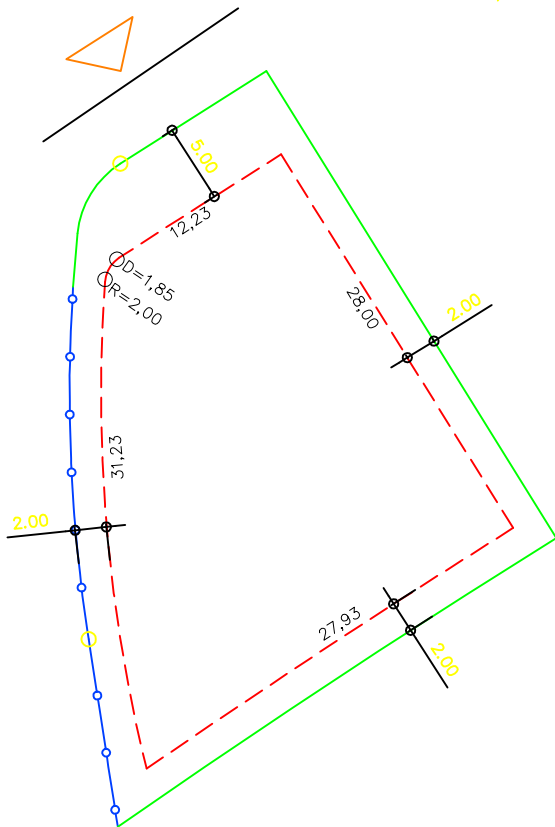

PLANTA DE SITUAÇÃO
ESC.: 1/1000

DETALHE DE RECUOS
ESC.: 1/500

LEGENDA:

- AFASTAMENTO MÍNIMO
- LIMITE DO LOTE
- FECHAMENTO EM GRADIL OU CERCA VIVA
- △ FRENTE DO LOTE

ASSINATURAS:

FGR CORRETOR CLIENTE

LOTES ESPECIAIS

AP 00

LOTE 01 QUADRA 08