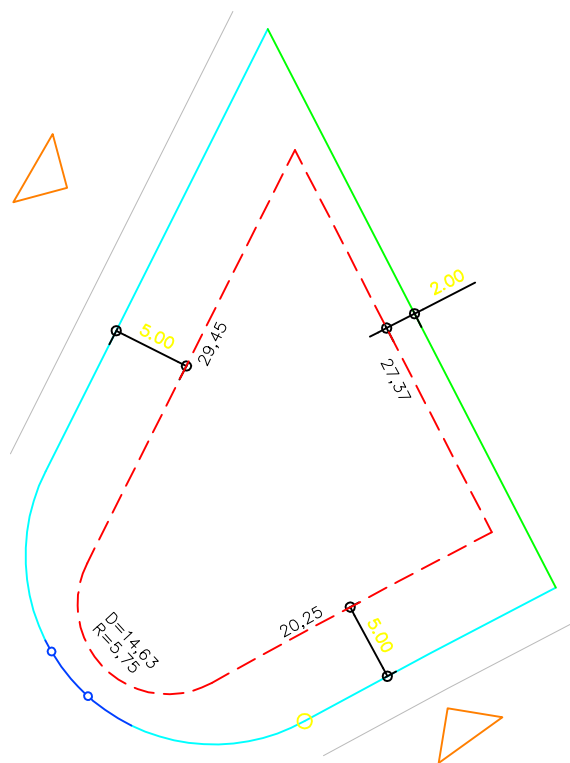

PLANTA DE SITUAÇÃO  
ESC.: 1/1000

DETALHE DE RECUOS  
ESC.: 1/500

LEGENDA:

- AFASTAMENTO MÍNIMO
- LIMITE DO LOTE
- FECHAMENTO EM GRADIL OU CERCA VIVA
- △ FRENTE DO LOTE

ASSINATURAS:

\_\_\_\_\_  
FGR CORRETOR CLIENTE

LOTES ESPECIAIS

AP 00

LOTE 20 QUADRA 07