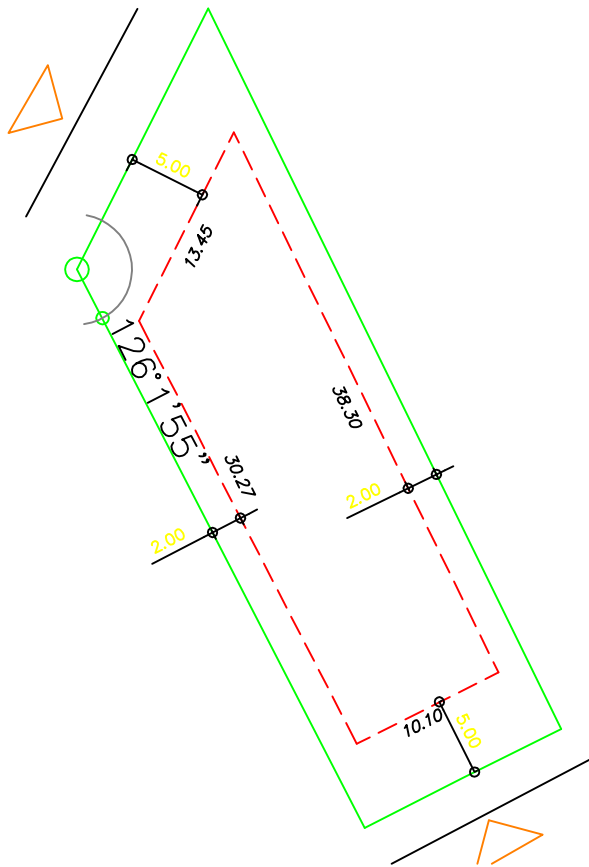

PLANTA DE SITUAÇÃO  
ESC.: 1/1000

DETALHE DE RECUOS  
ESC.: 1/500

LEGENDA:

-  AFASTAMENTO MÍNIMO
-  LIMITE DO LOTE
-  FECHAMENTO EM GRADIL OU CERCA VIVA
-  FRENTE DO LOTE

ASSINATURAS:

\_\_\_\_\_  
FGR CORRETOR CLIENTE

LOTES ESPECIAIS

AP 00

LOTE 19 QUADRA 07