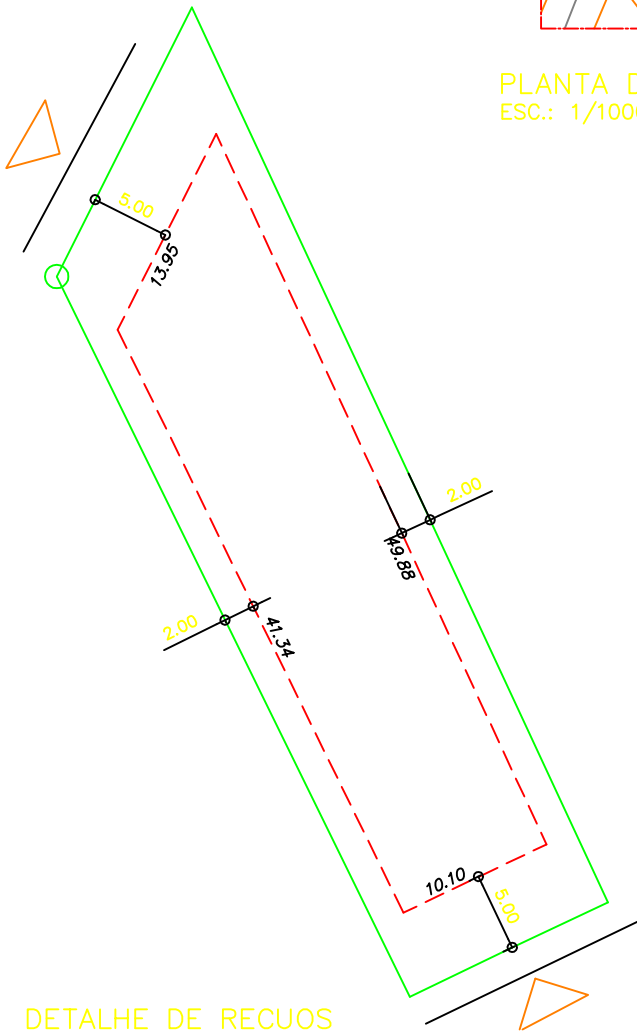

PLANTA DE SITUAÇÃO
ESC.: 1/1000

DETALHE DE RECUOS
ESC.: 1/500

LEGENDA:

- AFASTAMENTO MÍNIMO
- LIMITE DO LOTE
- FECHAMENTO EM GRADIL OU CERCA VIVA
- ▷ FRENTE DO LOTE

ASSINATURAS:

_____ FGR _____ CORRETOR _____ CLIENTE

LOTES ESPECIAIS

AP 00

LOTE 18 QUADRA 07