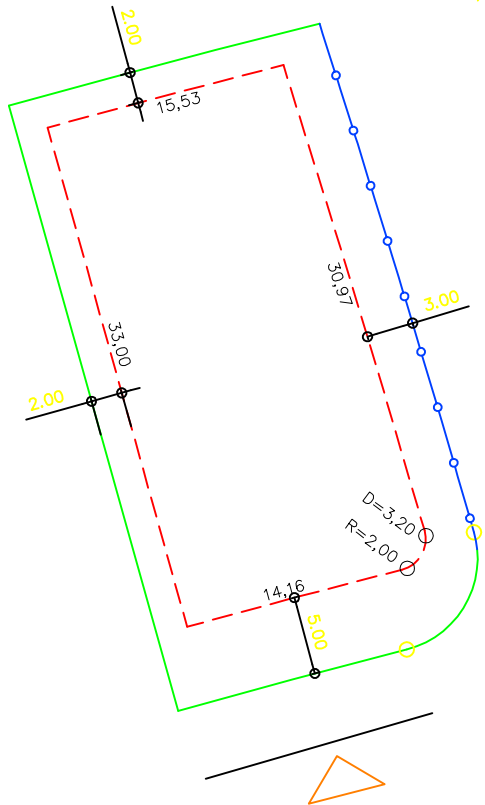

PLANTA DE SITUAÇÃO  
ESC.: 1/1000

DETALHE DE RECUOS  
ESC.: 1/500

LEGENDA:

- - - AFASTAMENTO MÍNIMO
- LIMITE DO LOTE
- FECHAMENTO EM GRADIL OU CERCA VIVA
- ▷ FRENTE DO LOTE

ASSINATURAS:

\_\_\_\_\_  
FGR CORRETOR CLIENTE

LOTES ESPECIAIS

AP 00

LOTE 09 QUADRA 07