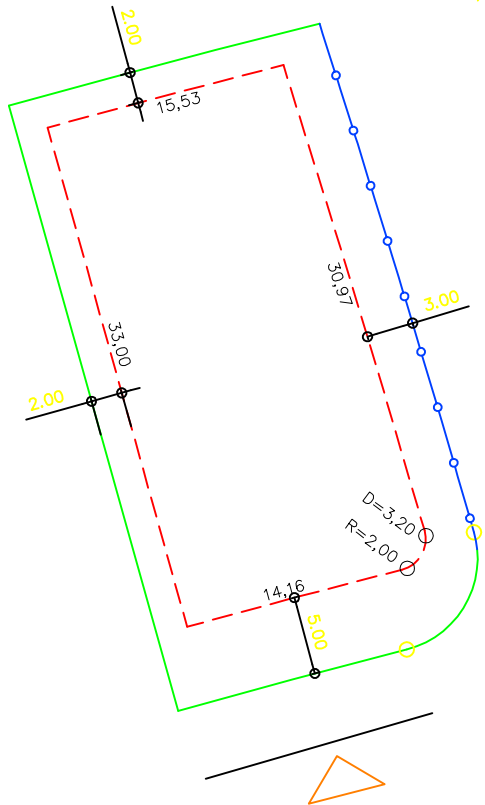

PLANTA DE SITUAÇÃO  
ESC.: 1/1000

DETALHE DE RECUOS  
ESC.: 1/500

LEGENDA:

-  AFASTAMENTO MÍNIMO
-  LIMITE DO LOTE
-  FECHAMENTO EM GRADIL  
OU CERCA VIVA
-  FRENTE DO LOTE

ASSINATURAS:

\_\_\_\_\_  
FGR CORRETOR CLIENTE

LOTES ESPECIAIS

AP 00

LOTE 09 QUADRA 07