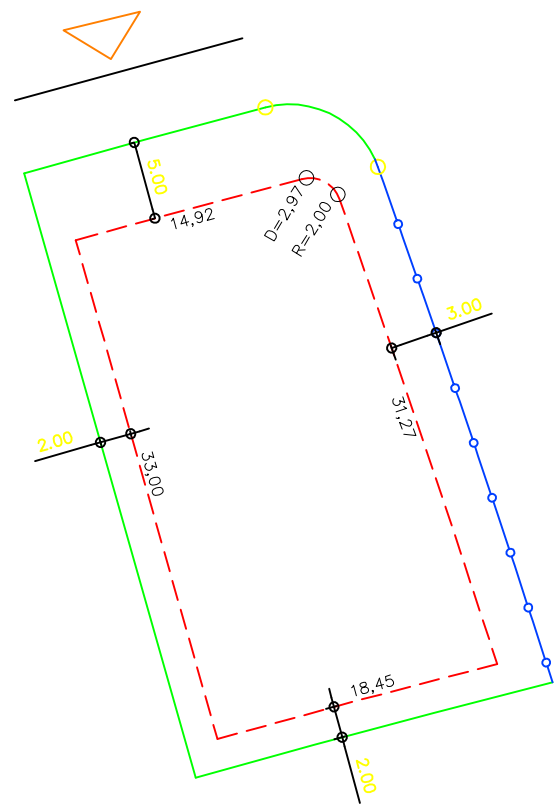

PLANTA DE SITUAÇÃO  
ESC.: 1/1000

DETALHE DE RECUOS  
ESC.: 1/500

LEGENDA:

- AFASTAMENTO MÍNIMO
- LIMITE DO LOTE
- FECHAMENTO EM GRADIL OU CERCA VIVA
- △ FRENTE DO LOTE

ASSINATURAS:

\_\_\_\_\_  
FGR CORRETOR CLIENTE

LOTES ESPECIAIS

AP 00

LOTE 08 QUADRA 07