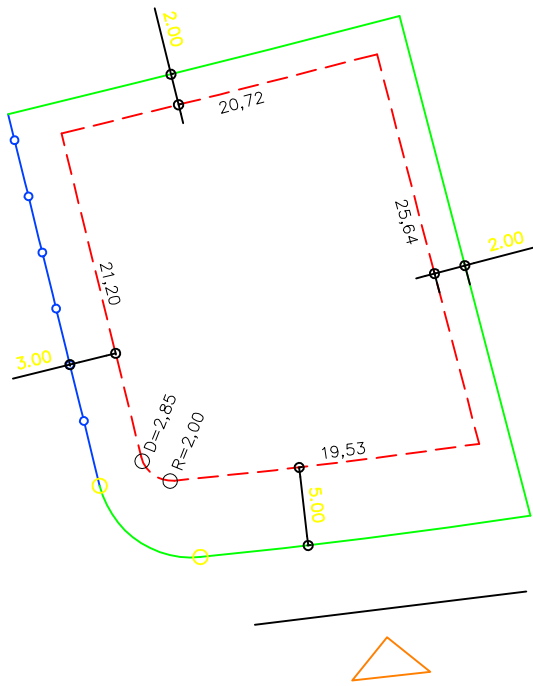

PLANTA DE SITUAÇÃO  
ESC.: 1/1000

DETALHE DE RECUOS  
ESC.: 1/500

LEGENDA:

- - - AFASTAMENTO MÍNIMO
- LIMITE DO LOTE
- - - - - FECHAMENTO EM GRADIL OU CERCA VIVA
- ▷ FRENTE DO LOTE

ASSINATURAS:

FGR

CORRETOR

CLIENTE

LOTES ESPECIAIS

AP 00

LOTE 24 QUADRA 06