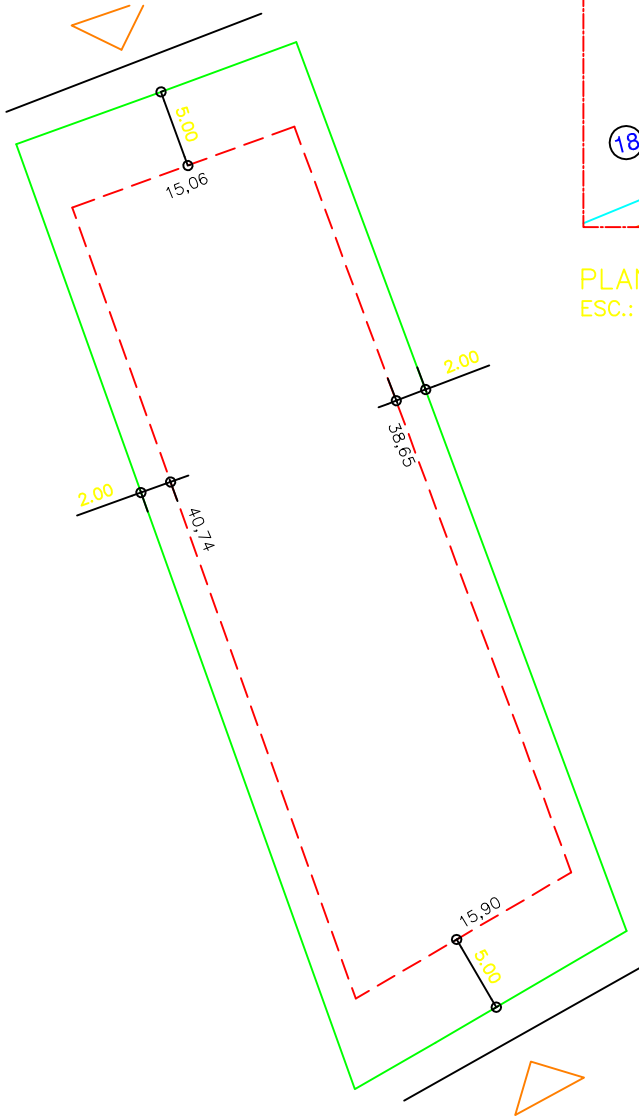

PLANTA DE SITUAÇÃO  
ESC.: 1/1000

DETALHE DE RECUOS  
ESC.: 1/500

LEGENDA:

-  AFASTAMENTO MÍNIMO
-  LIMITE DO LOTE
-  FECHAMENTO EM GRADIL OU CERCA VIVA
-  FRENTE DO LOTE

ASSINATURAS:

FGR

CORRETOR

CLIENTE

LOTES ESPECIAIS

AP 00

LOTE 15 QUADRA 06