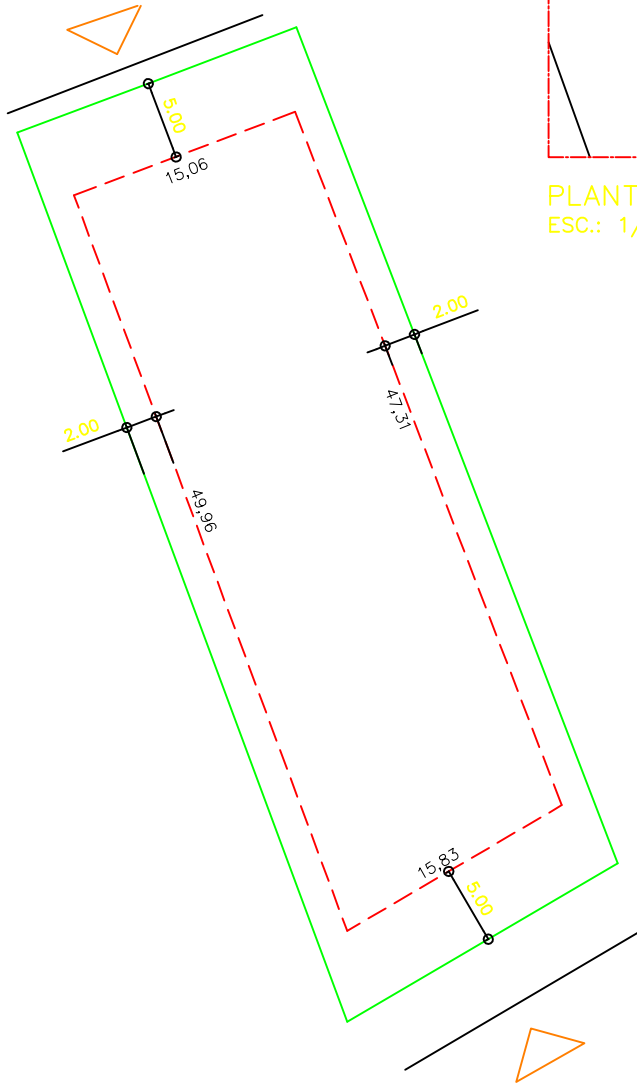

PLANTA DE SITUAÇÃO
ESC.: 1/1000

DETALHE DE RECUOS
ESC.: 1/500

LEGENDA:

-  AFASTAMENTO MÍNIMO
-  LIMITE DO LOTE
-  FECHAMENTO EM GRADIL OU CERCA VIVA
-  FRENTE DO LOTE

ASSINATURAS:

FGR

CORRETOR

CLIENTE

LOTES ESPECIAIS

AP 00

LOTE 14 QUADRA 06