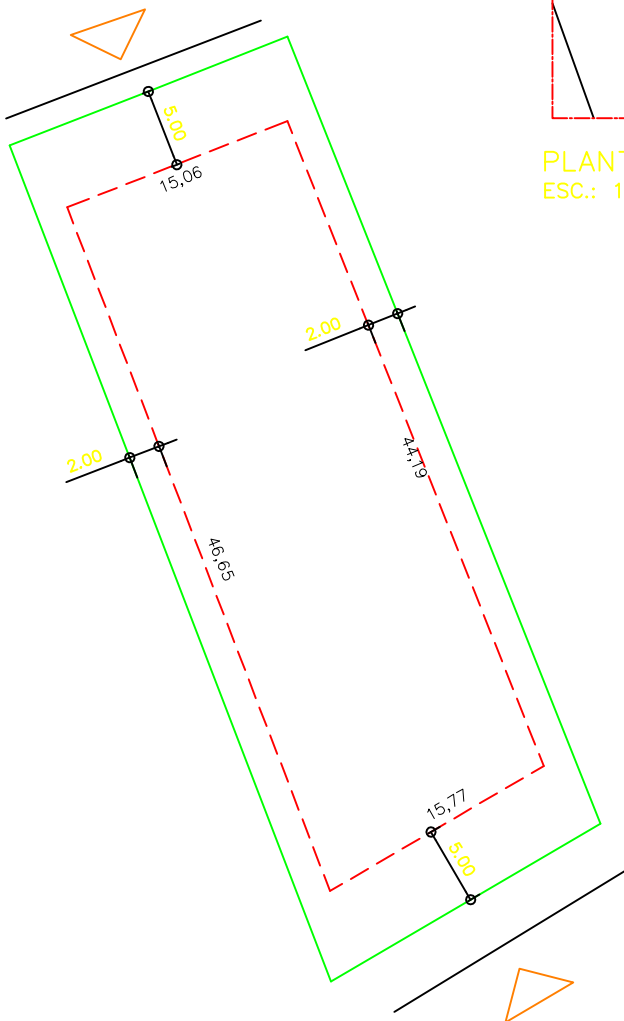

PLANTA DE SITUAÇÃO
ESC.: 1/1000

DETALHE DE RECUOS
ESC.: 1/500

LEGENDA:

- AFASTAMENTO MÍNIMO
- LIMITE DO LOTE
- FECHAMENTO EM GRADIL OU CERCA VIVA
- FRENTE DO LOTE

ASSINATURAS:

FGR

CORRETOR

CLIENTE

LOTES ESPECIAIS

AP 00

LOTE 13 QUADRA 06