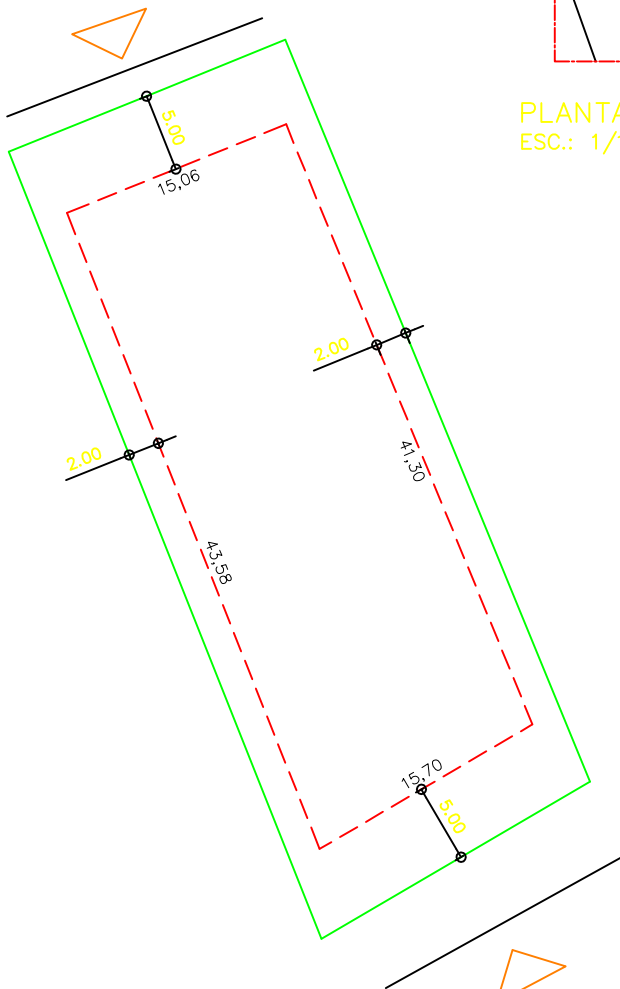

PLANTA DE SITUAÇÃO
ESC.: 1/1000

DETALHE DE RECUOS
ESC.: 1/500

LEGENDA:

- - - AFASTAMENTO MÍNIMO
- LIMITE DO LOTE
- +— FECHAMENTO EM GRADIL OU CERCA VIVA
- △ FRENTE DO LOTE

ASSINATURAS:

FGR

CORRETOR

CLIENTE

LOTES ESPECIAIS

AP 00

LOTE 12 QUADRA 06