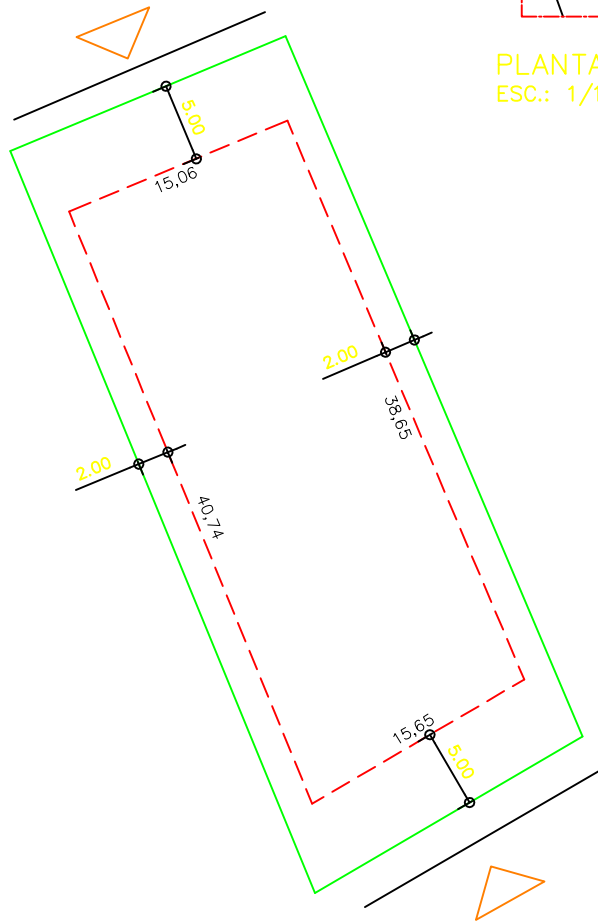

PLANTA DE SITUAÇÃO
ESC.: 1/1000

DETALHE DE RECUOS
ESC.: 1/500

LEGENDA:

-  AFASTAMENTO MÍNIMO
-  LIMITE DO LOTE
-  FECHAMENTO EM GRADIL OU CERCA VIVA
-  FRENTE DO LOTE

ASSINATURAS:

FGR

CORRETOR

CLIENTE

LOTES ESPECIAIS

AP 00

LOTE 11 QUADRA 06