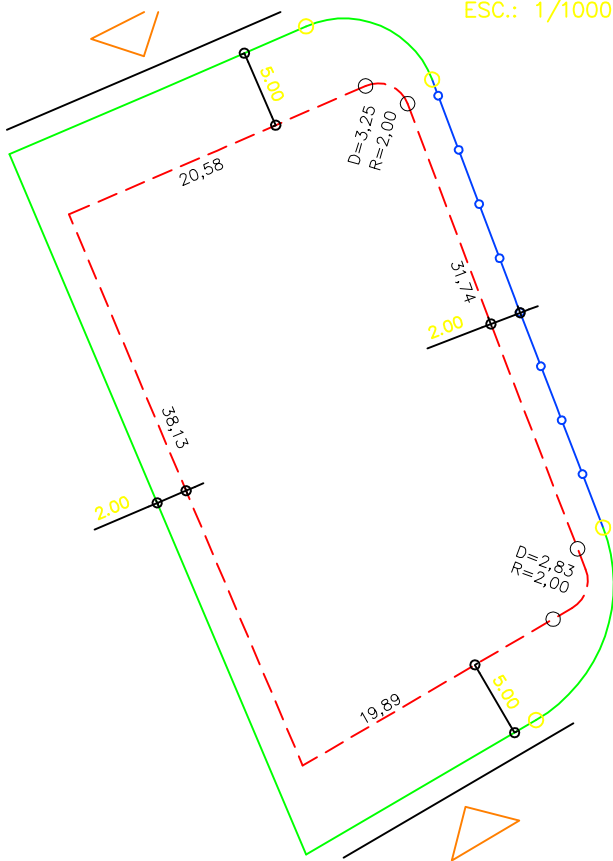

PLANTA DE SITUAÇÃO
ESC.: 1/1000

DETALHE DE RECUOS
ESC.: 1/500

LEGENDA:

- AFASTAMENTO MÍNIMO
- LIMITE DO LOTE
- FECHAMENTO EM GRADIL OU CERCA VIVA
- △ FRENTE DO LOTE

ASSINATURAS:

FGR CORRETOR CLIENTE

LOTES ESPECIAIS

AP 00

LOTE 10 QUADRA 06