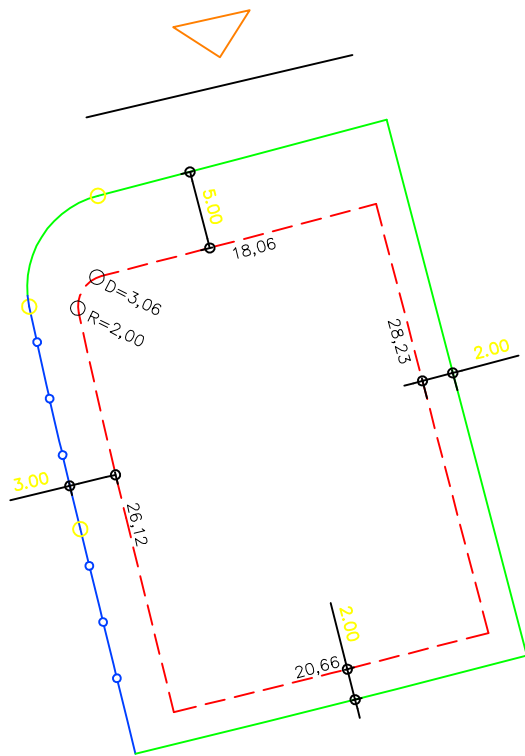

PLANTA DE SITUAÇÃO
ESC.: 1/1000

DETALHE DE RECUOS
ESC.: 1/500

LEGENDA:

-  AFASTAMENTO MÍNIMO
-  LIMITE DO LOTE
-  FECHAMENTO EM GRADIL OU CERCA VIVA
-  FRENTE DO LOTE

ASSINATURAS:

FGR CORRETOR CLIENTE

LOTES ESPECIAIS

AP 00

LOTE 01 QUADRA 06