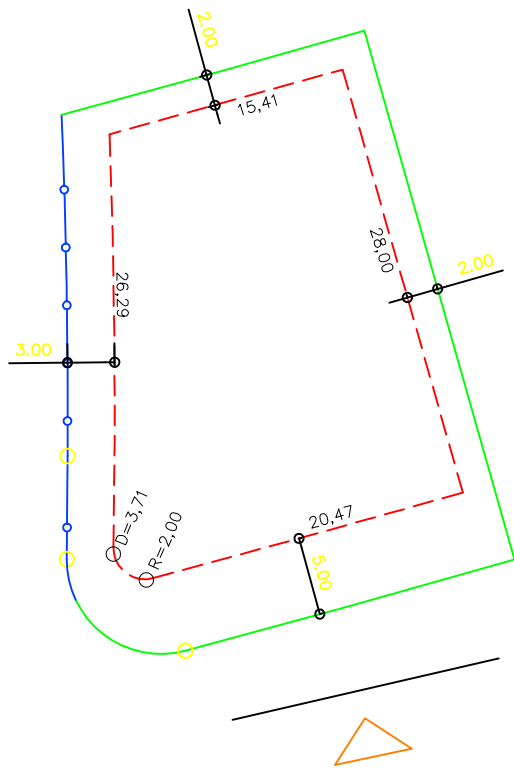

PLANTA DE SITUAÇÃO  
ESC.: 1/1000

DETALHE DE RECUOS  
ESC.: 1/500

LEGENDA:

- - - AFASTAMENTO MÍNIMO
- LIMITE DO LOTE
- FECHAMENTO EM GRADIL OU CERCA VIVA
- ▷ FRENTE DO LOTE

ASSINATURAS:

\_\_\_\_\_

FGR

CORRETOR

CLIENTE

LOTES ESPECIAIS

AP 00

LOTE 31 QUADRA 04