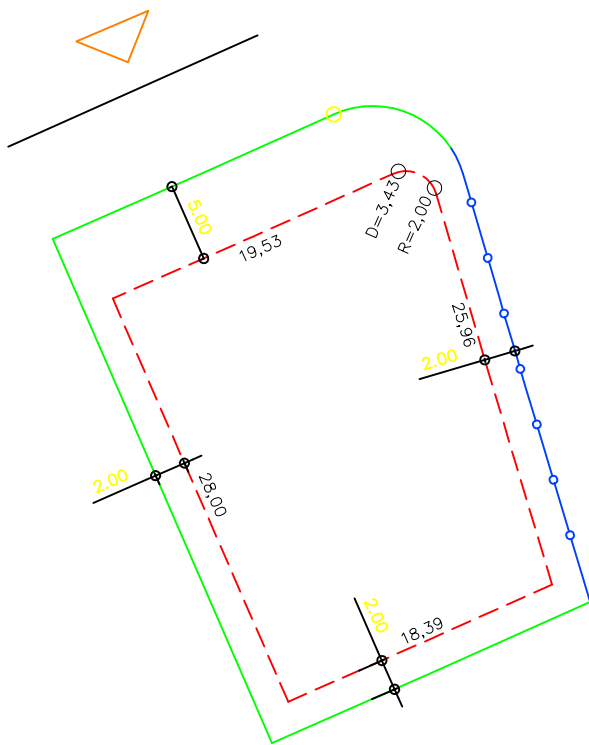

PLANTA DE SITUAÇÃO  
ESC.: 1/1000

DETALHE DE RECUOS  
ESC.: 1/500

LEGENDA:

-  AFASTAMENTO MÍNIMO
-  LIMITE DO LOTE
-  FECHAMENTO EM GRADIL OU CERCA VIVA
-  FRENTE DO LOTE

ASSINATURAS:

\_\_\_\_\_  
FGR CORRETOR CLIENTE

LOTES ESPECIAIS

AP 00

LOTE 15 QUADRA 04