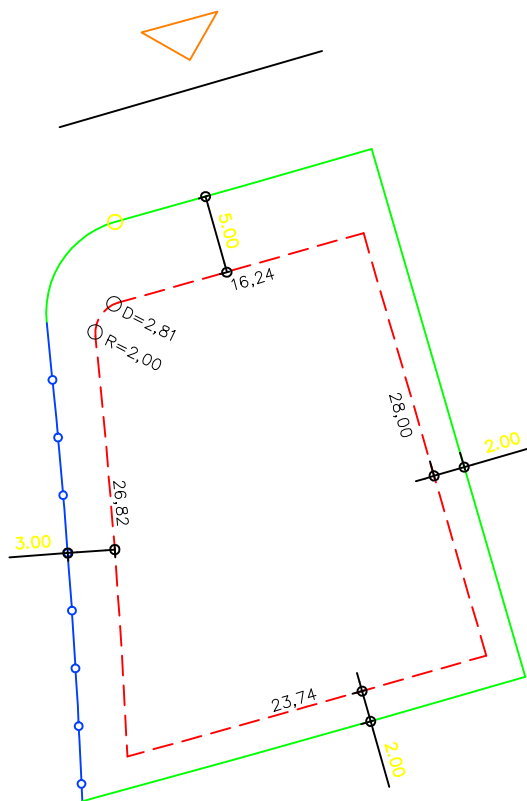

PLANTA DE SITUAÇÃO
ESC.: 1/1000

DETALHE DE RECUOS
ESC.: 1/500

LEGENDA:

-  AFASTAMENTO MÍNIMO
-  LIMITE DO LOTE
-  FECHAMENTO EM GRADIL
OU CERCA VIVA
-  FRENTE DO LOTE

ASSINATURAS:

FGR CORRETOR CLIENTE

LOTES ESPECIAIS

AP 00

LOTE 01 QUADRA 04