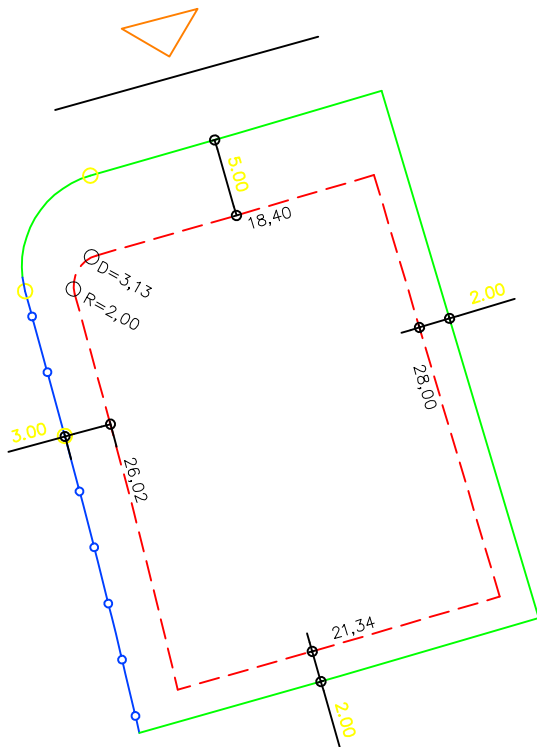

PLANTA DE SITUAÇÃO
ESC.: 1/1000

DETALHE DE RECUOS
ESC.: 1/500

LEGENDA:

- AFASTAMENTO MÍNIMO
- LIMITE DO LOTE
- FECHAMENTO EM GRADIL OU CERCA VIVA
- FRENTE DO LOTE

ASSINATURAS:

FGR CORRETOR CLIENTE

LOTES ESPECIAIS

AP 00

LOTE 01 QUADRA 03