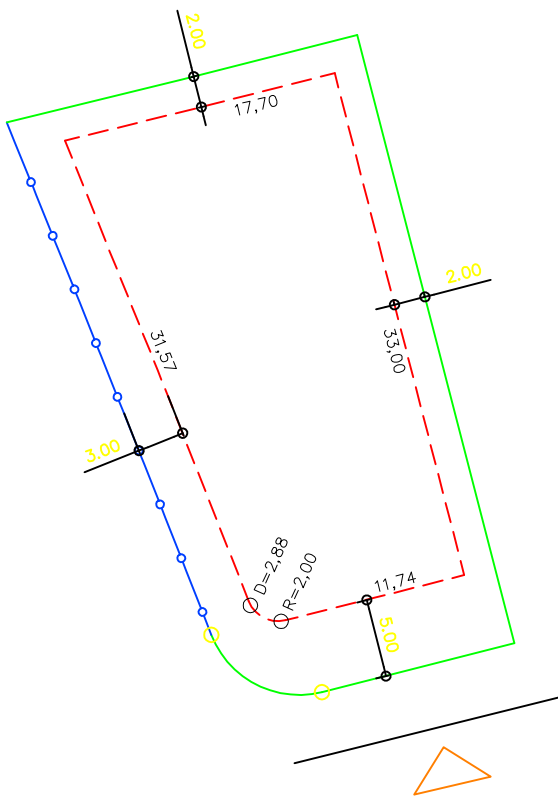

PLANTA DE SITUAÇÃO
ESC.: 1/1000

DETALHE DE RECUOS
ESC.: 1/500

LEGENDA:

- - - AFASTAMENTO MÍNIMO
- LIMITE DO LOTE
- FECHAMENTO EM GRADIL OU CERCA VIVA
- FRENTE DO LOTE

ASSINATURAS:

FGR

CORRETOR

CLIENTE

LOTES ESPECIAIS

AP 00

LOTE 28 QUADRA 02