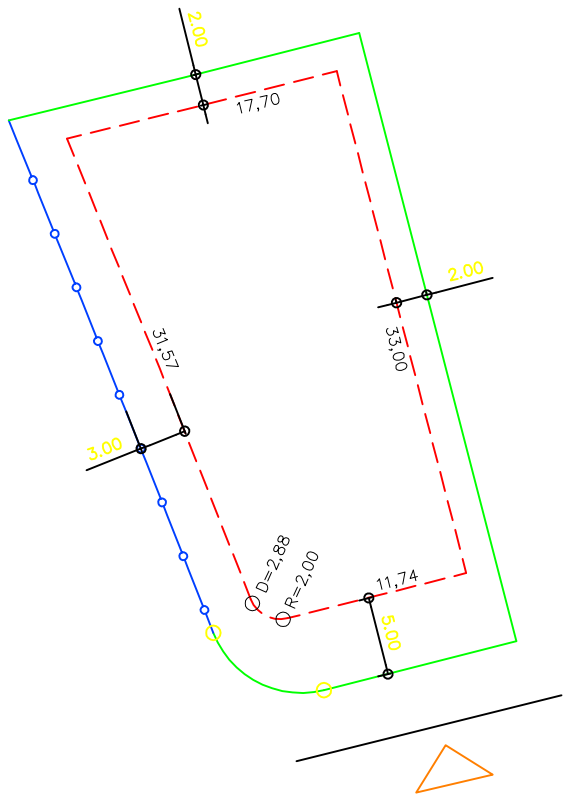

PLANTA DE SITUAÇÃO
ESC.: 1/1000

DETALHE DE RECUOS
ESC.: 1/500

LEGENDA:

- AFASTAMENTO MÍNIMO
- LIMITE DO LOTE
- FECHAMENTO EM GRADIL OU CERCA VIVA
- FRENTE DO LOTE

ASSINATURAS:

FGR

CORRETOR

CLIENTE

LOTES ESPECIAIS

AP 00

LOTE 28 QUADRA 02