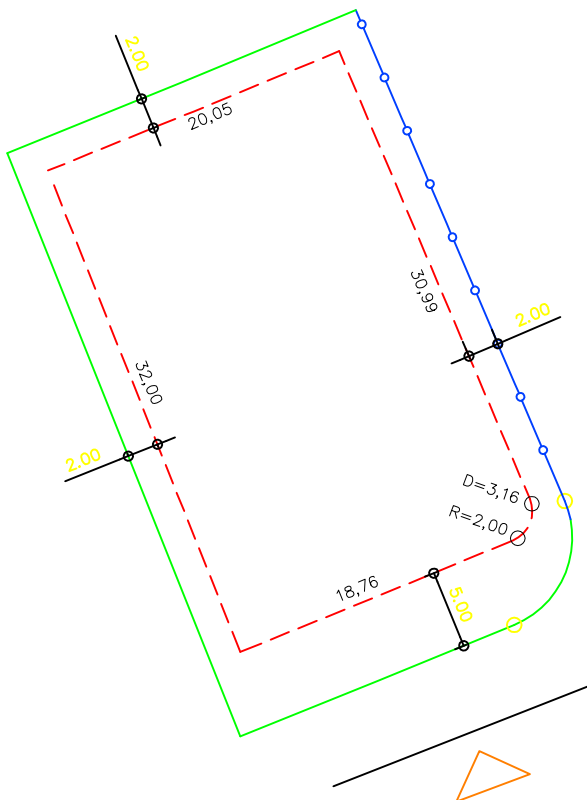

PLANTA DE SITUAÇÃO
ESC.: 1/1000

DETALHE DE RECUOS
ESC.: 1/500

LEGENDA:

- AFASTAMENTO MÍNIMO
- LIMITE DO LOTE
- FECHAMENTO EM GRADIL OU CERCA VIVA
- FRENTE DO LOTE

ASSINATURAS:

FGR CORRETOR CLIENTE

LOTES ESPECIAIS

AP 00

LOTE 15 QUADRA 02