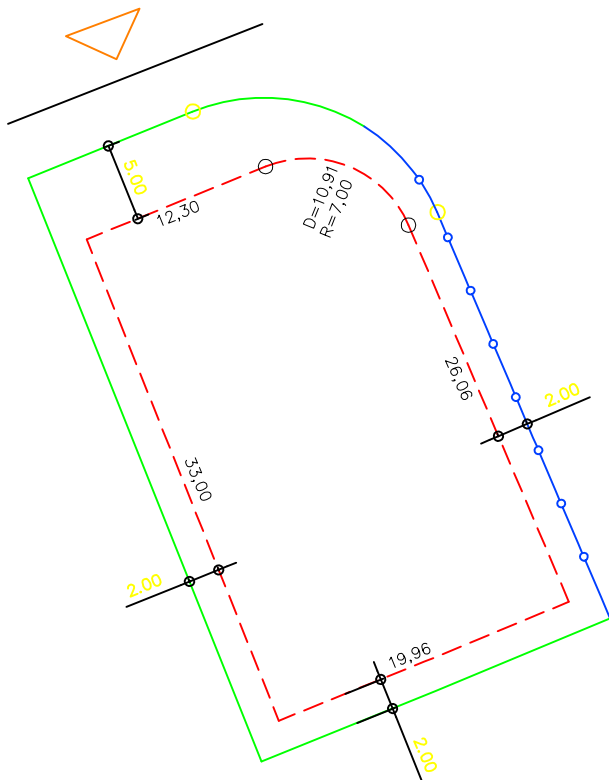

PLANTA DE SITUAÇÃO
ESC.: 1/1000

DETALHE DE RECUOS
ESC.: 1/500

LEGENDA:

- - - AFASTAMENTO MÍNIMO
- LIMITE DO LOTE
- · - · - FECHAMENTO EM GRADIL OU CERCA VIVA
- ▷ FRENTE DO LOTE

ASSINATURAS:

FGR CORRETOR CLIENTE

LOTES ESPECIAIS

AP 00

LOTE 14 QUADRA 02