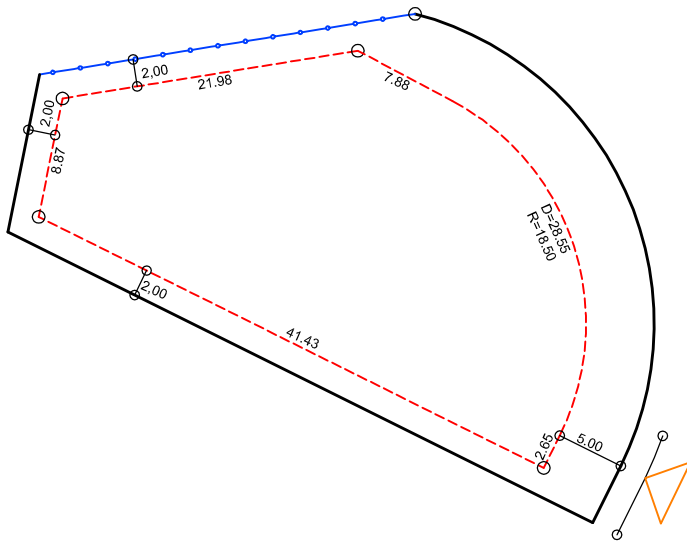

PLANTA DE SITUAÇÃO

ESC.: 1/1000

LEGENDA:

- AFASTAMENTO MÍNIMO
- LIMITE DO LOTE
- FECHAMENTO EM GRADIL OU CERCA VIVA
- △ FRENTE DO LOTE

DETALHE DE RECUOS

ESC.: 1/500

ASSINATURAS:

FGR

CORRETOR

CLIENTE

LOTES ESPECIAIS

VERSÃO 00

LOTE 16 QUADRA 18