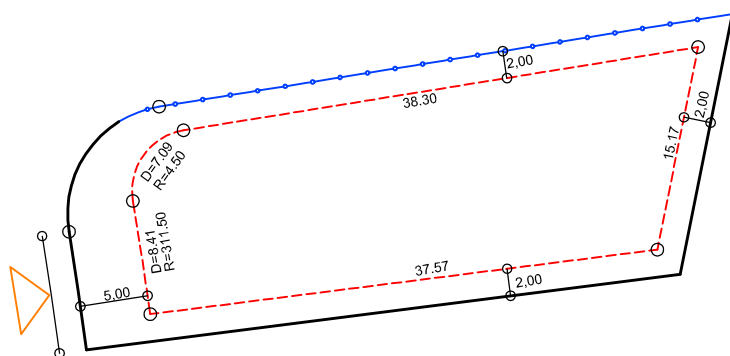

PLANTA DE SITUAÇÃO
ESC.: 1/1000

LEGENDA:

- - - AFASTAMENTO MÍNIMO
- LIMITE DO LOTE
- · - · - FECHAMENTO EM GRADIL OU CERCA VIVA
- FRENTE DO LOTE

DETALHE DE RECUOS
ESC.: 1/500

ASSINATURAS:

----- FGR ----- CORRETOR ----- CLIENTE -----

LOTES ESPECIAIS

VERSÃO 00

LOTE 01 QUADRA 18