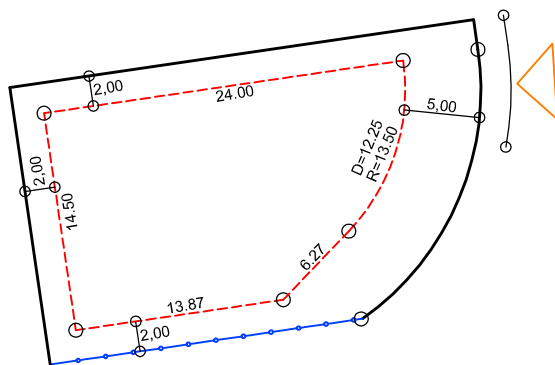

PLANTA DE SITUAÇÃO
ESC.: 1/1000

DETALHE DE RECUOS
ESC.: 1/500

LEGENDA:

- - - AFASTAMENTO MÍNIMO
- LIMITE DO LOTE
- · - · - FECHAMENTO EM GRADIL OU CERCA VIVA
- △ FRETE DO LOTE

ASSINATURAS:

----- FGR ----- CORRETOR ----- CLIENTE -----

LOTES ESPECIAIS

VERSÃO 00

LOTE 09 QUADRA 17